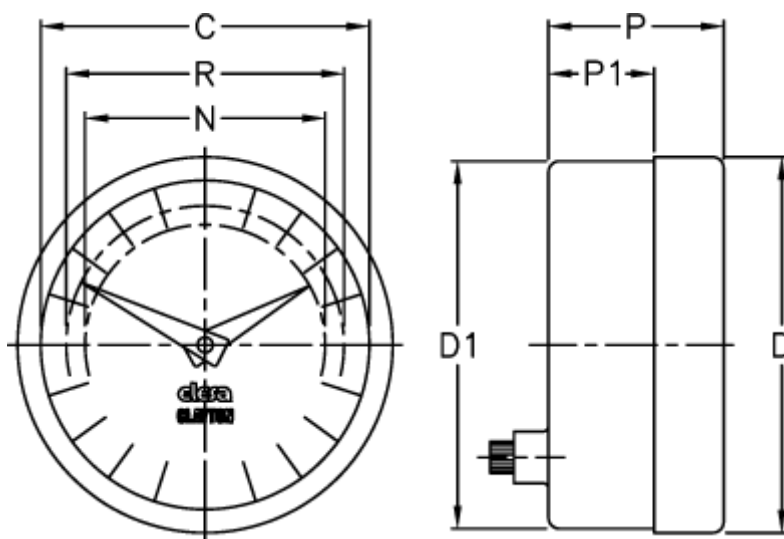

Varenummer: 2307074602  
Beskrivelse: E+G Indikator  
PA12-0020-S

## Mål

C = 60  
D = 68.5  
d1 = 67.0  
N = 44  
P = 32  
P1 = 25  
R = 51